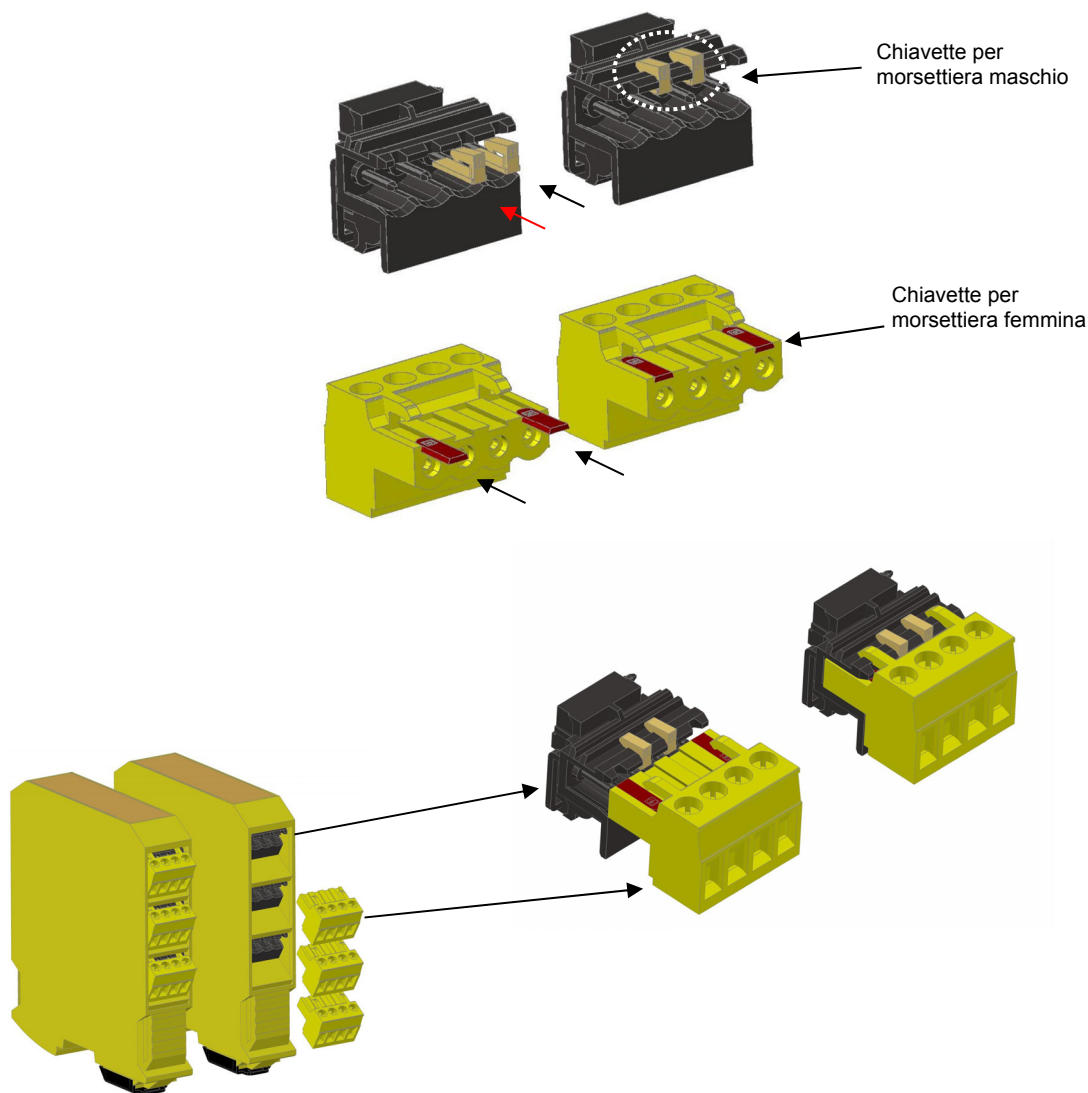

FOGLIO ISTRUZIONI Foglio istruzioni per polarizzazione morsettiere MOSAIC

GENERALITÀ

Il presente foglio istruzioni illustra le operazioni necessarie per il corretto montaggio della chiavette di polarizzazione per morsettiere MOSAIC.

MONTAGGIO CHIAVETTE (esempio di polarizzazione)

- Inserimento nell'apposita sede della chiavetta per morsettiere maschio e per morsettiere femmina.

INSTRUCTION SHEET

Instruction sheet for polarization of MOSAIC terminal blocks

OVERVIEW

This instruction sheet illustrates the operations necessary for the correct assembly of polarizing keys for MOSAIC terminal blocks.

KEYS ASSEMBLY (EXAMPLE OF POLARIZATION)

- Insertion into the keyway for male and female terminal blocks.